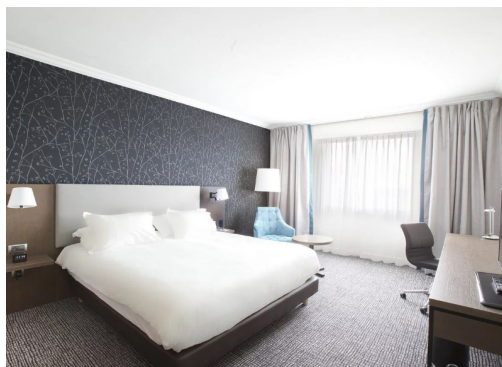

<https://www.olevene-organisation-seminaire.com>
157 boulevard Gabriel Peri
92240 Malakoff - 01 84 19 25 35